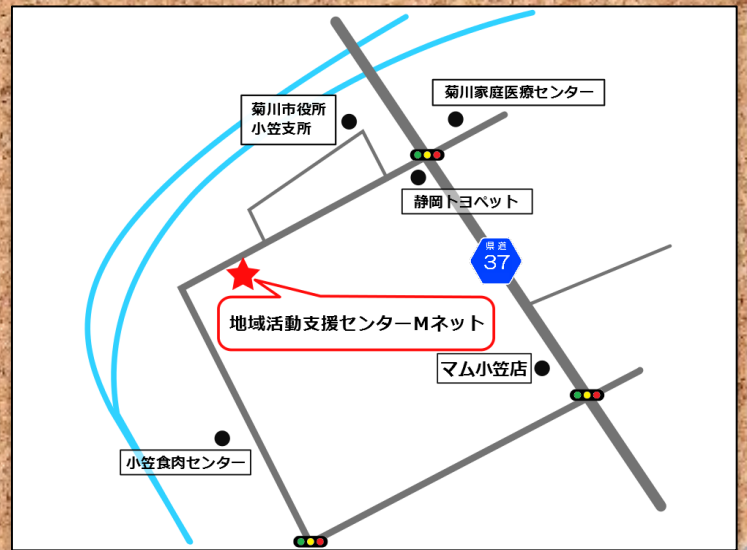

# 社会福祉法人Mネット東遠 地域活動支援センターMネット

赤土会場：火・水・木

(菊川市赤土1660-1)

TEL：73-1020 / FAX：73-1034

本所会場：月・金

(菊川市本所1407-4)

TEL：28-9716

### 開所時間のご案内

赤土会場 9：00～16：00

本所会場 10：00～15：00