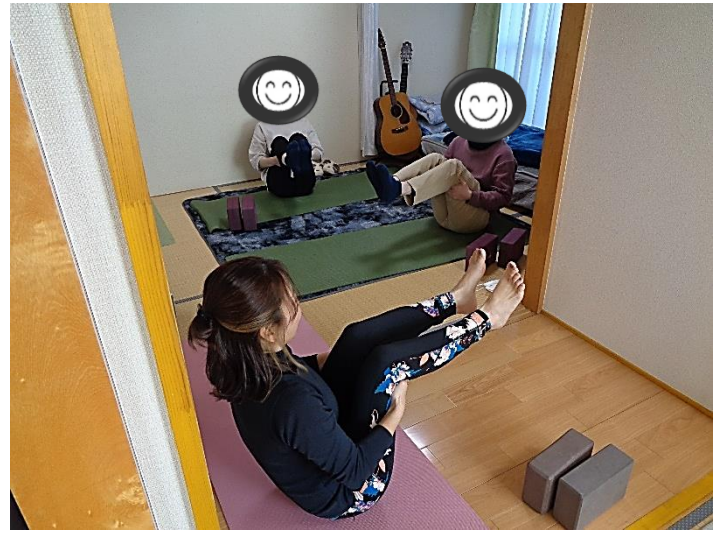

CHIKATU 宅急便 April 第64号

社会福祉法人 M ネット東遠 地域活動支援センターM ネットかがわ
掛川市久保 2-18-19 フラワーB101 ☎ ・ Fax : 0537 (29) 8970

地活でヨガ教室 3・14