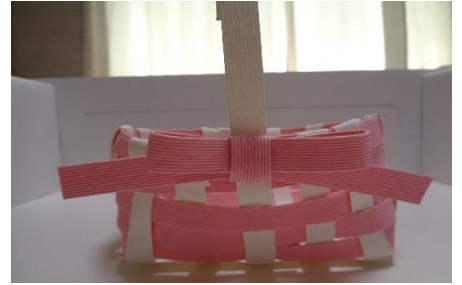

CHIKATU 宅急便 September 第33号

社会福祉法人 M ネット東遠 地域活動支援センターM ネットかけがわ
掛川市久保 2-18-19 フラワーB101 ☎ ・ Fax : 0537 (29) 8970

❖クラフトバンドで色々な物を製作中です❖

ミニかごバッグ

風鈴シリーズ

今年度から新しく始めたプログラムです。難しそうに見えますが意外に出来ちゃいます。出来上がったときの達成感は格別です。材料もすべて 100 均で揃います。ぜひお試しください。ちなみに9月はコースターを製作する予定です。